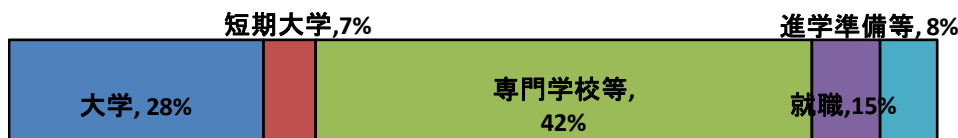

過去3年間の進路状況

	大学	短大	専門学校等	就職	進学準備等	計
令和2年度	63	13	123	17	14	230
令和元年度	62	16	94	33	19	224
平成30年度	40	14	113	35	14	216

令和3年3月卒業(11期生) 進路先一覧

	大学	短期大学	専門学校等	就職	進学準備等	合計
男子	33	0	41	4	5	83
女子	30	13	82	13	9	147
計	63	13	123	17	14	230
割合	27%	6%	53%	7%	6%	

※ 専門学校等…専門学校、高技専、各種学校

合格校一覧

<四年制大学>

跡見学園女子大学	浦和大学	江戸川大学	嘉悦大学
埼玉学園大学	埼玉工業大学	十文字学園女子大学	淑徳大学
尚美学園大学	城西大学	情報経営イノベーション専門職大学	創価大学
聖学院大学	聖徳大学	西武文理大学	東京女子体育大学
千葉工業大学	多摩大学	大東文化大学	東京福祉大学
東京成徳大学	東京電機大学	東京富士大学	日本保健医療大学
東京未来大学	東洋学園大学	日本社会事業大学	平成国際大学
人間総合科学大学	白鷗大学	文京学院大学	流通経済大学
北陸大学	明海大学	ものづくり大学	