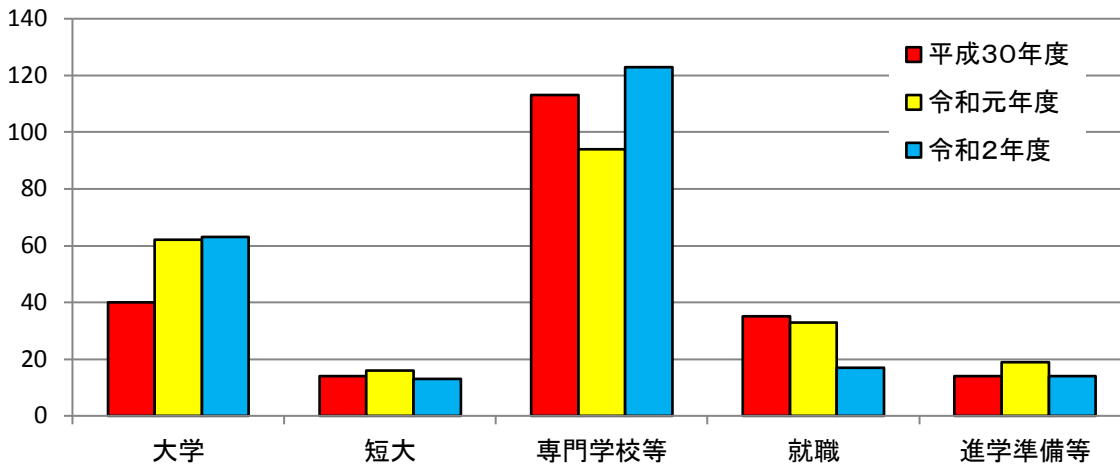

過去3年間の進路状況

	大学	短大	専門学校等	就職	進学準備等	計
令和2年度	63	13	123	17	14	230
令和元年度	62	16	94	33	19	224
平成30年度	40	14	113	35	14	216

令和3年3月卒業(11期生) 進路先一覧

	大学	短期大学	専門学校等	就職	進学準備等	合計
男子	33	0	41	4	5	83
女子	30	13	82	13	9	147
計	63	13	123	17	14	230
割合	27%	6%	53%	7%	6%	