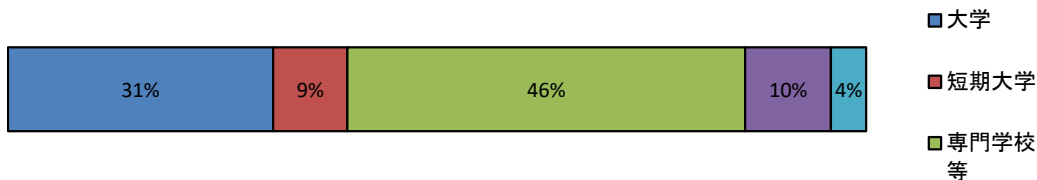

## 過去3年間の進路状況

	大学	短大	専門学校等	就職	進学準備等	計
令和4年度	68	19	102	22	9	220
令和3年度	70	15	108	16	13	222
令和2年度	63	13	123	17	14	230

## 令和5年3月卒業(13期生) 進路先一覧

	大学	短期大学	専門学校等	就職	進学準備等	合計
男子	35	1	35	11	7	89
女子	33	18	67	11	2	131
計	68	19	102	22	9	220
割合	31%	9%	46%	10%	4%	

※ 専門学校等…専門学校、高技専、各種学校