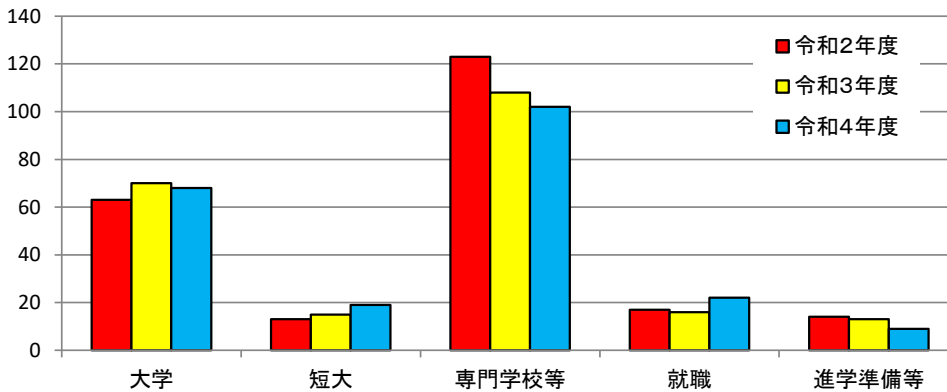

## 過去3年間の進路状況

	大学	短大	専門学校等	就職	進学準備等	計
令和4年度	68	19	102	22	9	220
令和3年度	70	15	108	16	13	222
令和2年度	63	13	123	17	14	230

## 令和5年3月卒業(13期生) 進路先一覧

	大学	短期大学	専門学校等	就職	進学準備等	合計
男子	35	1	35	11	7	89
女子	33	18	67	11	2	131
計	68	19	102	22	9	220
割合	31%	9%	46%	10%	4%	

※ 専門学校等…専門学校、高技専、各種学校